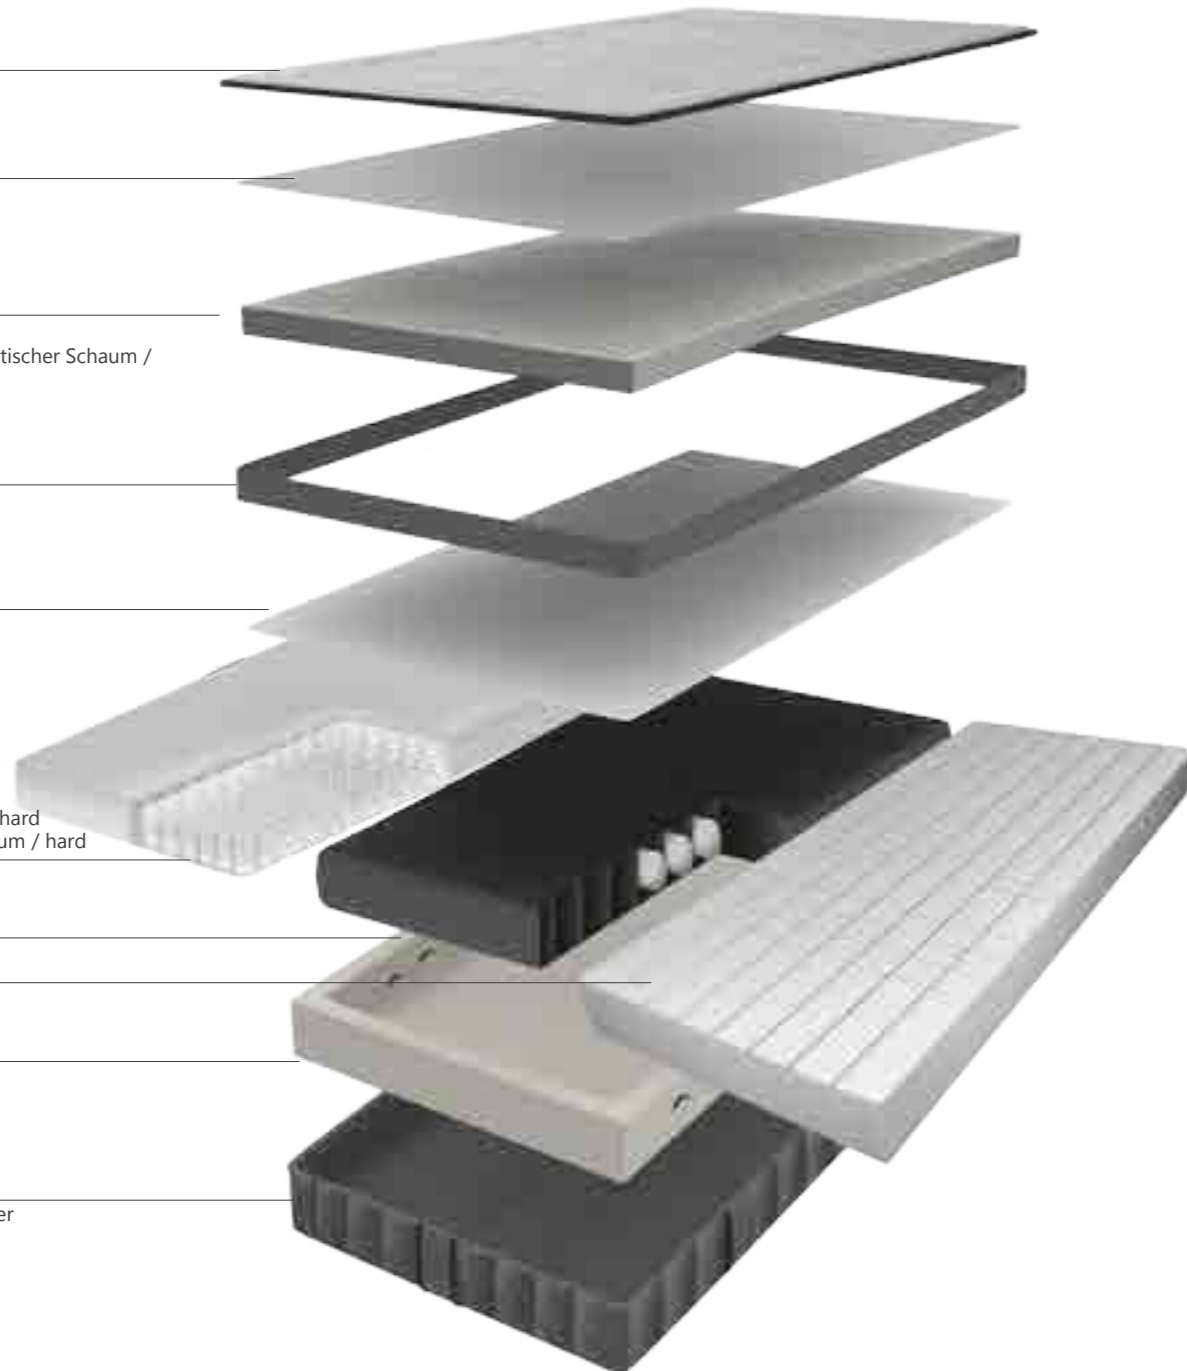

3D-Boden in atmungsaktivem 3D-KlimaPro

STÜTZ-ZONE

erhältlich in den Varianten Taschenfederkern Plus medium / hard Taschenfederkern Premium medium / hard

Luftkern AirClassic Luftkern AirPremium

Kaltschaumkern ProLux

Kaltschaumzarge

Textile Unterwanne mit integriertem Matratzenschoner

Um Ihnen ein Optimum an Möglichkeiten und Individualität zu bieten, besteht das MySeubert PureSleep-System aus drei Grundbausteinen: der Funktions-Zone, der Komfort-Zone und der Stütz-Zone:

Bezug Silver

Flexibler Bezug aus Doppeltuch mit integriertem Silberfaden, durch seine antibakteriellen Eigenschaften ist er besonders für Allergiker geeignet.

Bezug TENCEL™

Hochwertiger Topper-Bezug aus TENCEL™-Material für trockenes, gesundes Schlafklima bei gleichzeitigem Schutz vor vermehrtem Milbenwachstum.